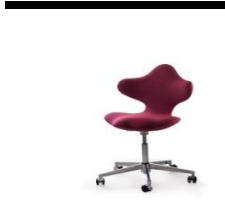

ACTIVE™

Á R A K Ft-ban

FAME (I.kat.)	REMIX (II.kat.)	DIN, STEELC (III.kat.)	LEA S.A. BŐR (IV. kat.)	SINGALIN BŐR (V. kat)
298 000	329 000	395 000	429 000	479 000